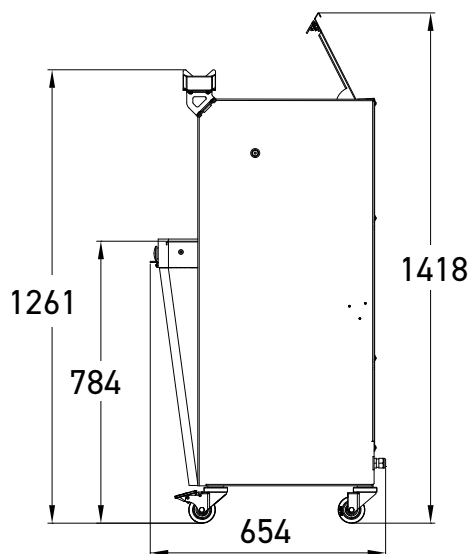

FACE+

- ✓ Automatische Steuerung des Drucks und der Schneidgeschwindigkeit durch das System ISC®: Keine Einstellung notwendig
- ✓ Automatische Steuerung des Schneidzyklus AutoMode (Begin und Stop): kein Knopf oder Deckel (als Option)
- ✓ Reduzierte Tiefe für möglichst geringen Platzbedarf
- ✓ Herausnehmbarer und ergonomischer Krümelbehälter

bis zu 250 Schnitte/Stunde