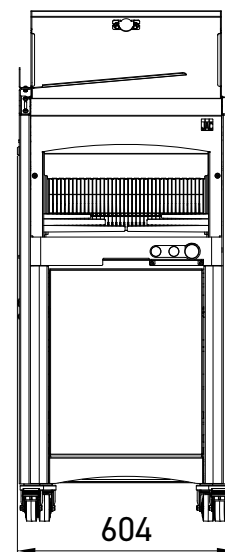

FACE+

- ✓ Automatische Steuerung des Drucks und der Schneidgeschwindigkeit durch das System ISC®: Keine Einstellung notwendig
- ✓ Automatische Steuerung des Schneidzyklus AutoMode (Begin und Stop): kein Knopf oder Deckel (als Option)
- ✓ Reduzierte Tiefe für möglichst geringen Platzbedarf
- ✓ Herausnehmbarer und ergonomischer Krümelbehälter

bis zu 250 Schnitte/Stunde