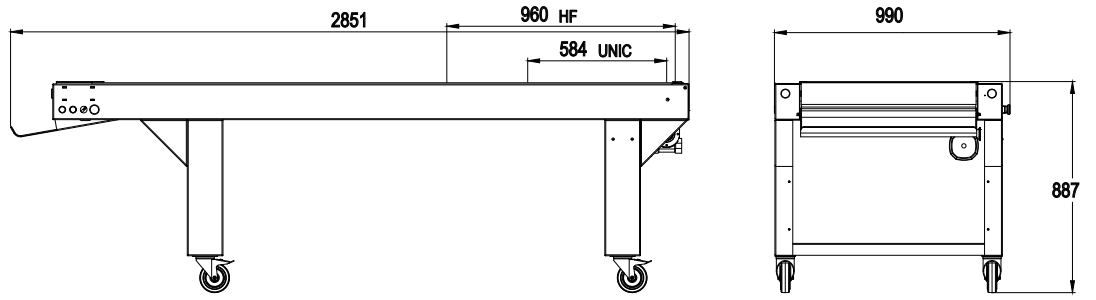

Tapis d'évacuation façonneuse

NEW DRIVY-S

NEW MOOV-M

NEW MOOV-L

CARACTERISTIQUES	DRIVY-S	MOOV-M	MOOV-L
Longueur	1,5m	2m	2,5m
AU CHOIX			
Commandes	gauche / droite	gauche / droite	gauche / droite

Socles façonneuse inox

Socle inox

Socle inox avec rangement

Dimensions inox (en mm)

Dimensions inox avec rangement (en mm)