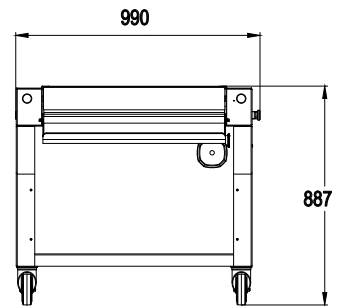

Tapis d'évacuation façonneuse

NEW DRIVY-S

NEW MOOV-M

NEW MOOV-L

CARACTERISTIQUES	DRIVY-S	MOOV-M	MOOV-L
Longueur	1,5m	2m	2,5m
AU CHOIX			
Commandes	gauche / droite	gauche / droite	gauche / droite

Socles façonneuse inox

Socle inox

Socle inox avec rangement

Dimensions inox (en mm)

Dimensions inox avec rangement (en mm)