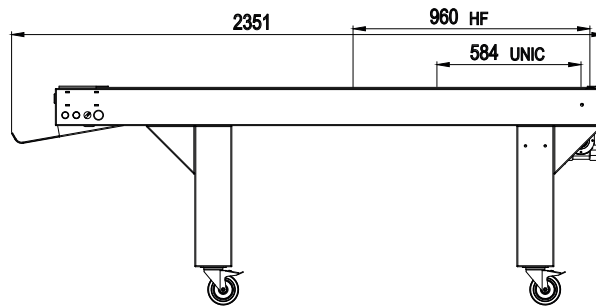

Tapis d'évacuation façonneuse

NEW DRIVY-S

NEW MOOV-M

NEW MOOV-L

CARACTERISTIQUES	DRIVY-S	MOOV-M	MOOV-L
Longueur	1,5m	2m	2,5m
AU CHOIX			
Commandes	gauche / droite	gauche / droite	gauche / droite

Socles façonneuse inox

Socle inox

Socle inox avec rangement

Dimensions inox (en mm)

Dimensions inox avec rangement (en mm)