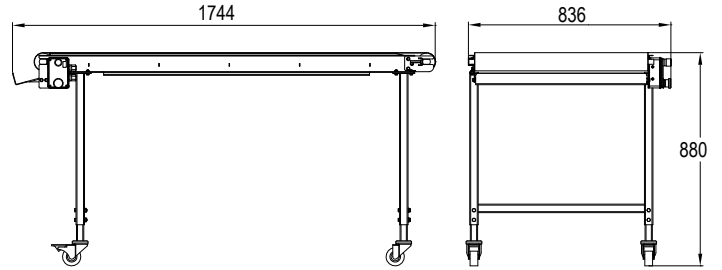

Tapis d'évacuation façonneuse

NEW DRIVY-S

NEW MOOV-M

NEW MOOV-L

CARACTERISTIQUES	DRIVY-S	MOOV-M	MOOV-L
Longueur	1,5m	2m	2,5m
AU CHOIX			
Commandes	gauche / droite	gauche / droite	gauche / droite

Socles façonneuse inox

Socle inox

Socle inox avec rangement

Dimensions inox (en mm)

Dimensions inox avec rangement (en mm)