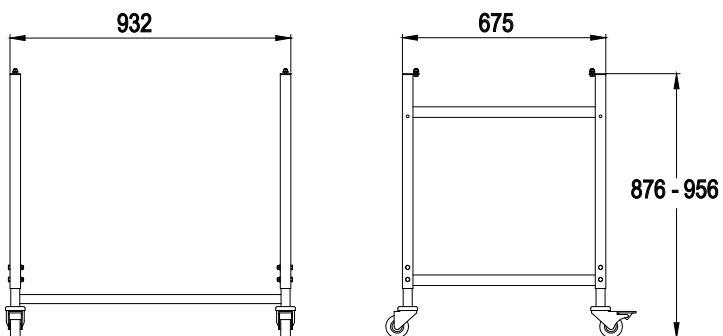

Tapis d'évacuation façonneuse

NEW DRIVY-S

NEW MOOV-M

NEW MOOV-L

CARACTERISTIQUES	DRIVY-S	MOOV-M	MOOV-L
Longueur	1,5m	2m	2,5m
AU CHOIX			
Commandes	gauche / droite	gauche / droite	gauche / droite

Socles façonneuse inox

Socle inox

Socle inox avec rangement

Dimensions inox (en mm)

Dimensions inox avec rangement (en mm)