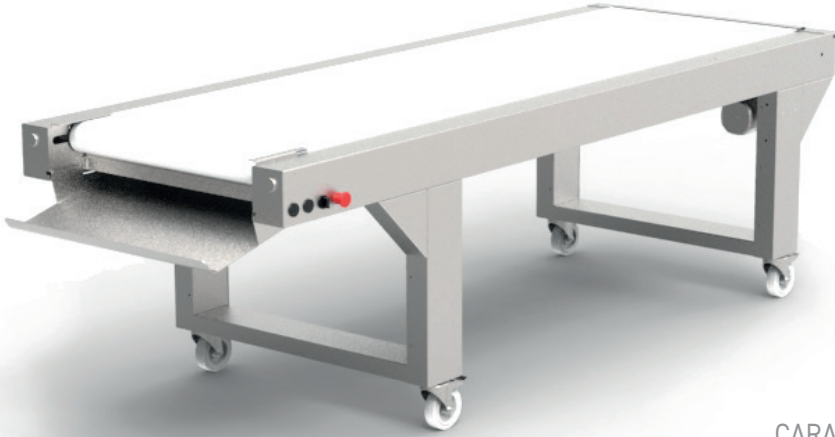

Tapis d'évacuation façonneuse

NEW DRIVY-S

NEW MOOV-M

NEW MOOV-L

CARACTERISTIQUES	DRIVY-S	MOOV-M	MOOV-L
Longueur	1,5m	2m	2,5m
AU CHOIX			
Commandes	gauche / droite	gauche / droite	gauche / droite

Socles façonneuse inox

Socle inox

Socle inox avec rangement

Dimensions inox (en mm)

Dimensions inox avec rangement (en mm)