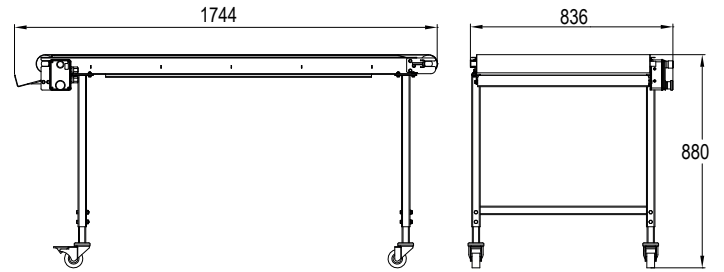

Afvoerband voor vormgevers

NEW *DRIVY-S*NEW *MOOV-M*

NEW MOOV-L

KENMERKEN

Bruikbare lengte

DRIVY-S

1,5m

MOOV-M

2m

MOOV-L

2,5m

NAAR KEUZE

Bedieningen

links/rechts

links/rechts

links/rechts

Roestvrijstalen sokkels voor vormgevers

Eenvoudige sokkel

Sokkel met bergruimte

Afmetingen eenvoudige sokkel (in mm)

Afmetingen sokkel met bergruimte (in mm)