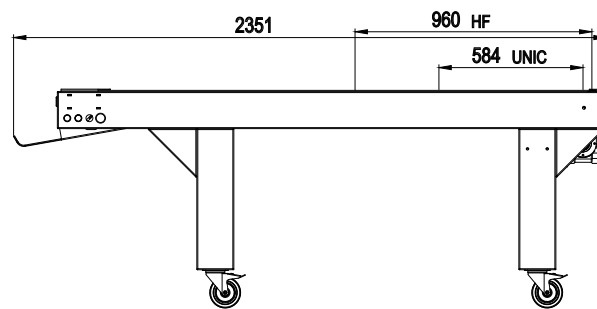

Afvoerband voor vormgevers

NEW *DRIVY-S*NEW *MOOV-M*

NEW MOOV-L

KENMERKEN

Bruikbare lengte

DRIVY-S

1,5m

MOOV-M

2m

MOOV-L

2,5m

NAAR KEUZE

Bedieningen

links/rechts

links/rechts

links/rechts

Roestvrijstalen sokkels voor vormgevers

Eenvoudige sokkel

Sokkel met bergruimte

Afmetingen eenvoudige sokkel (in mm)

Afmetingen sokkel met bergruimte (in mm)