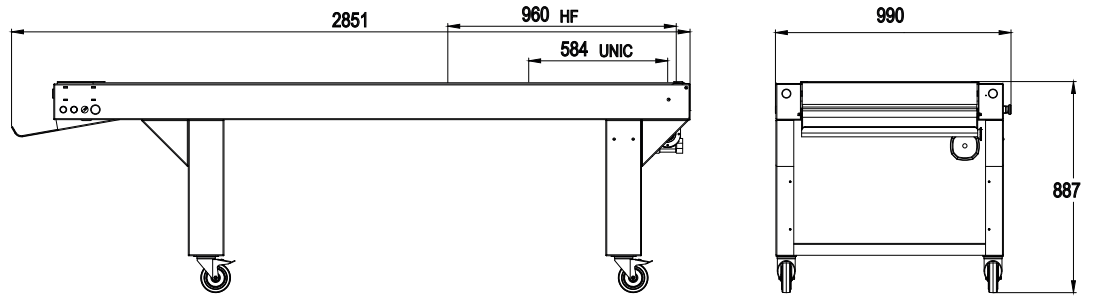

Afvoerband voor vormgevers

NEW *DRIVY-S*NEW *MOOV-M*

NEW MOOV-L

KENMERKEN

Bruikbare lengte

DRIVY-S

1,5m

MOOV-M

2m

MOOV-L

2,5m

NAAR KEUZE

Bedieningen

links/rechts

links/rechts

links/rechts

Roestvrijstalen sokkels voor vormgevers

Eenvoudige sokkel

Sokkel met bergruimte

Afmetingen eenvoudige sokkel (in mm)

Afmetingen sokkel met bergruimte (in mm)