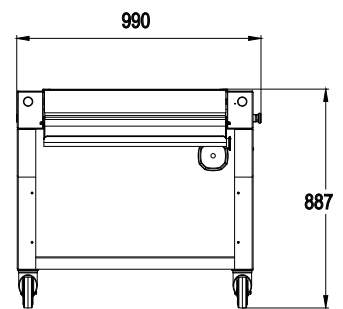

Afvoerband voor vormgevers

NEW *DRIVY-S*NEW *MOOV-M*

NEW MOOV-L

KENMERKEN

Bruikbare lengte

DRIVY-S

1,5m

MOOV-M

2m

MOOV-L

2,5m

NAAR KEUZE

Bedieningen

links/rechts

links/rechts

links/rechts

Roestvrijstalen sokkels voor vormgevers

Eenvoudige sokkel

Sokkel met bergruimte

Afmetingen eenvoudige sokkel (in mm)

Afmetingen sokkel met bergruimte (in mm)