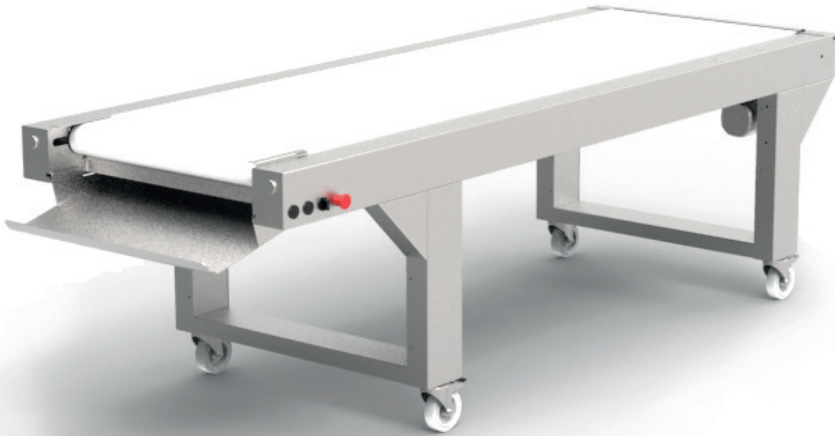

Afvoerband voor vormgevers

NEW *DRIVY-S*NEW *MOOV-M*

NEW MOOV-L

KENMERKEN

Bruikbare lengte

DRIVY-S

1,5m

MOOV-M

2m

MOOV-L

2,5m

NAAR KEUZE

Bedieningen

links/rechts

links/rechts

links/rechts