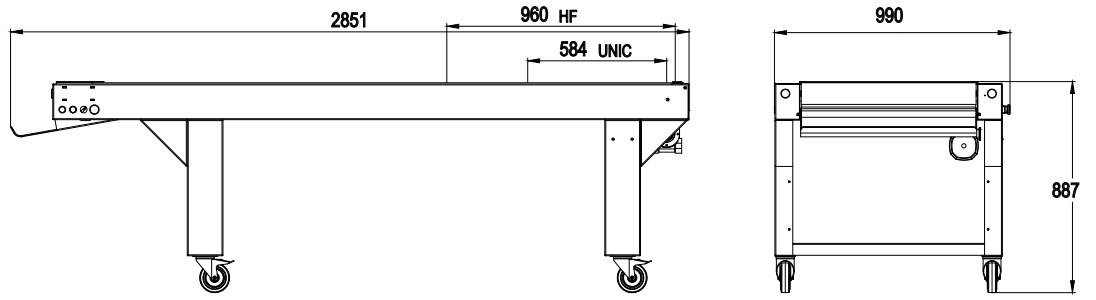

Cintas de evacuación moldeadora

NEW *DRIVY-S*NEW *MOOV-M*

NEW MOOV-L

	DRIVY-S	MOOV-M	MOOV-L
CARACTERÍSTICAS			
Longitud	1,5m	2m	2,5m
A ELECCIÓN			
Mandos	izquierda/ derecha	izquierda/ derecha	izquierda/ derecha

Zócalos moldeadora inox

Zócalo simple

Zócalo con compartimentos

Dimensiones zócalo simple (en mm)

Dimensiones zócalo con compartimentos (en mm)