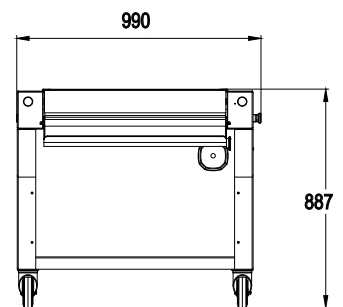

Cintas de evacuación moldeadora

NEW *DRIVY-S*NEW *MOOV-M*

NEW MOOV-L

	DRIVY-S	MOOV-M	MOOV-L
CARACTERÍSTICAS			
Longitud	1,5m	2m	2,5m
A ELECCIÓN			
Mandos	izquierda/ derecha	izquierda/ derecha	izquierda/ derecha

Zócalos moldeadora inox

Zócalo simple

Zócalo con compartimentos

Dimensiones zócalo simple (en mm)

Dimensiones zócalo con compartimentos (en mm)