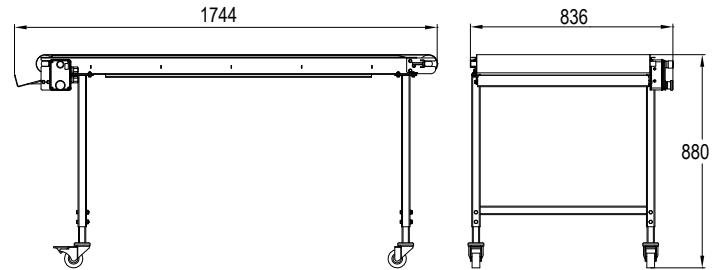

Cintas de evacuación moldeadora

NEW *DRIVY-S*NEW *MOOV-M*

NEW MOOV-L

	DRIVY-S	MOOV-M	MOOV-L
CARACTERÍSTICAS			
Longitud	1,5m	2m	2,5m
A ELECCIÓN			
Mandos	izquierda/ derecha	izquierda/ derecha	izquierda/ derecha

Zócalos moldeadora inox

Zócalo simple

Zócalo con compartimentos

Dimensiones zócalo simple (en mm)

Dimensiones zócalo con compartimentos (en mm)