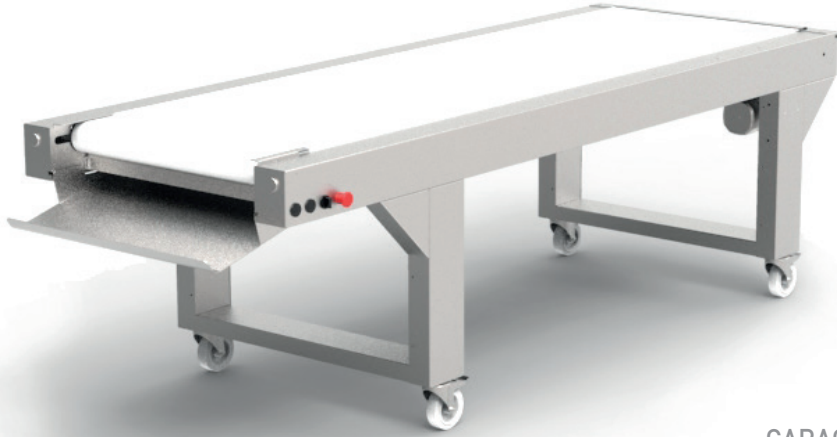

Cintas de evacuación moldeadora

NEW *DRIVY-S*NEW *MOOV-M*

NEW MOOV-L

	DRIVY-S	MOOV-M	MOOV-L
CARACTERÍSTICAS			
Longitud	1,5m	2m	2,5m
A ELECCIÓN			
Mandos	izquierda/ derecha	izquierda/ derecha	izquierda/ derecha

Zócalos moldeadora inox

Zócalo simple

Zócalo con compartimentos

Dimensiones zócalo simple (en mm)

Dimensiones zócalo con compartimentos (en mm)