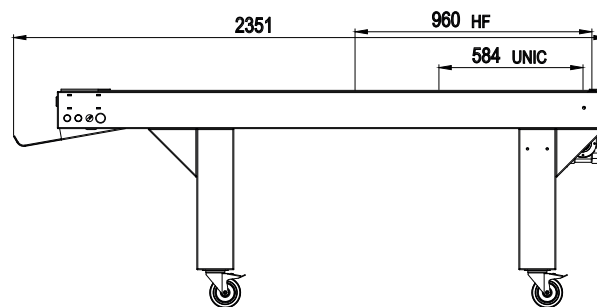

Cintas de evacuación moldeadora

NEW *DRIVY-S*NEW *MOOV-M*

NEW MOOV-L

	DRIVY-S	MOOV-M	MOOV-L
CARACTERÍSTICAS			
Longitud	1,5m	2m	2,5m
A ELECCIÓN			
Mandos	izquierda/ derecha	izquierda/ derecha	izquierda/ derecha

Zócalos moldeadora inox

Zócalo simple

Zócalo con compartimentos

Dimensiones zócalo simple (en mm)

Dimensiones zócalo con compartimentos (en mm)