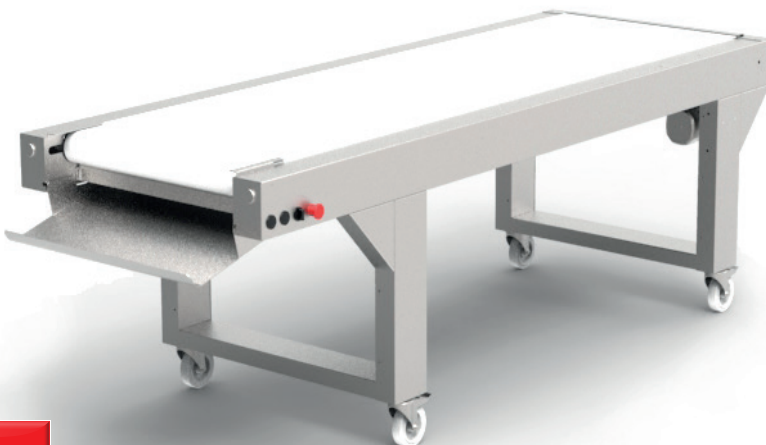

Cintas de evacuación moldeadora

NEW *DRIVY-S*NEW *MOOV-M*

NEW MOOV-L

	DRIVY-S	MOOV-M	MOOV-L
CARACTERÍSTICAS			
Longitud	1,5m	2m	2,5m
A ELECCIÓN			
Mandos	izquierda/ derecha	izquierda/ derecha	izquierda/ derecha

Zócalos moldeadora inox

Zócalo simple

Zócalo con compartimentos

Dimensiones zócalo simple (en mm)

Dimensiones zócalo con compartimentos (en mm)