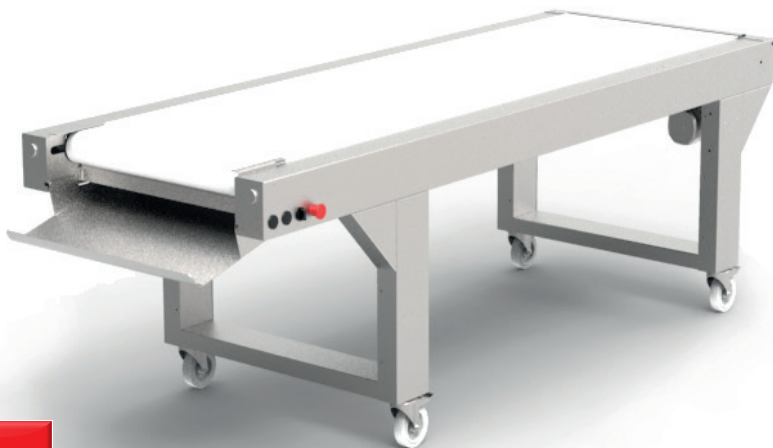

Nastro di evacuazione formatrice

NEW DRIVY-S

NEW MOOV-M

NEW MOOV-L

CARATTERISTICHE	DRIVY-S	MOOV-M	MOOV-L
Lunghezza	1,5m	2m	2,5m
A SCELTA			
Comandi	Sinistra/destra	Sinistra/destra	Sinistra/destra

Basi formatrice inox

Base semplice

Base con spazio portaoggetti

Dimensioni base semplice (in mm)

Dimensioni base con spazio portaoggetti (in mm)