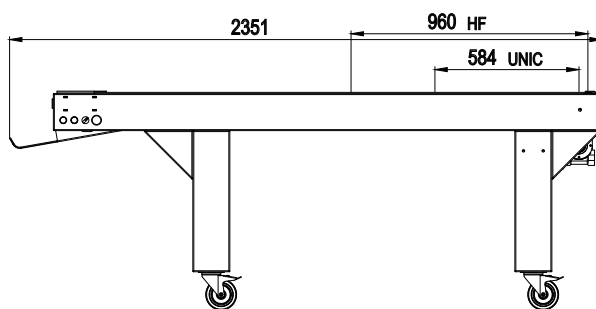

Nastro di evacuazione formatrice

NEW DRIVY-S

NEW MOOV-M

NEW MOOV-L

CARATTERISTICHE	DRIVY-S	MOOV-M	MOOV-L
Lunghezza	1,5m	2m	2,5m
A SCELTA			
Comandi	Sinistra/destra	Sinistra/destra	Sinistra/destra

Basi formatrice inox

Base semplice

Base con spazio portaoggetti

Dimensioni base semplice (in mm)

Dimensioni base con spazio portaoggetti (in mm)