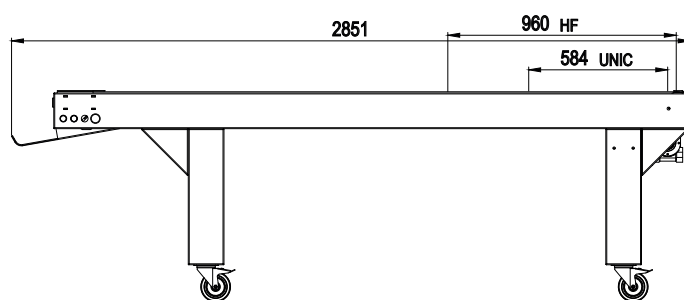

Nastro di evacuazione formatrice

NEW DRIVY-S

NEW MOOV-M

NEW MOOV-L

CARATTERISTICHE	DRIVY-S	MOOV-M	MOOV-L
Lunghezza	1,5m	2m	2,5m
A SCELTA			
Comandi	Sinistra/destra	Sinistra/destra	Sinistra/destra

Basi formatrice inox

Base semplice

Base con spazio portaoggetti

Dimensioni base semplice (in mm)

Dimensioni base con spazio portaoggetti (in mm)