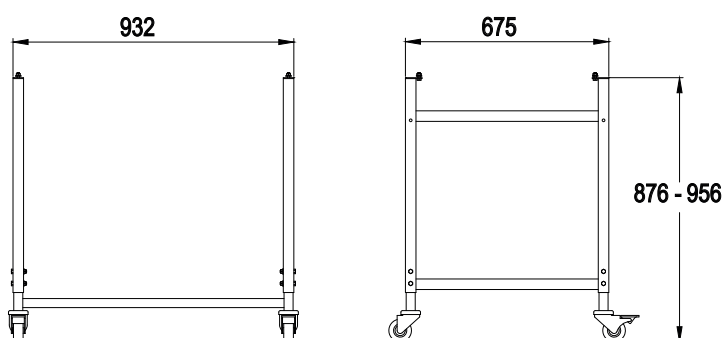

Nastro di evacuazione formatrice

NEW DRIVY-S

NEW MOOV-M

NEW MOOV-L

CARATTERISTICHE	DRIVY-S	MOOV-M	MOOV-L
Lunghezza	1,5m	2m	2,5m
A SCELTA			
Comandi	Sinistra/destra	Sinistra/destra	Sinistra/destra

Basi formatrice inox

Base semplice

Base con spazio portaoggetti

Dimensioni base semplice (in mm)

Dimensioni base con spazio portaoggetti (in mm)