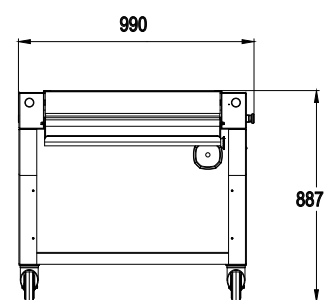

Nastro di evacuazione formatrice

NEW DRIVY-S

NEW MOOV-M

NEW MOOV-L

CARATTERISTICHE	DRIVY-S	MOOV-M	MOOV-L
Lunghezza	1,5m	2m	2,5m
A SCELTA			
Comandi	Sinistra/destra	Sinistra/destra	Sinistra/destra

Basi formatrice inox

Base semplice

Base con spazio portaoggetti

Dimensioni base semplice (in mm)

Dimensioni base con spazio portaoggetti (in mm)