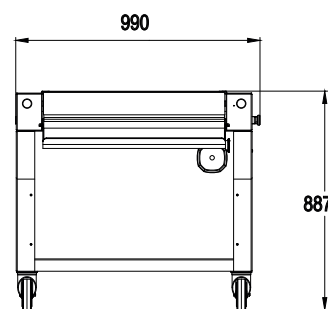

Nastro di evacuazione formatrice

NEW DRIVY-S

NEW MOOV-M

NEW MOOV-L

CARATTERISTICHE	DRIVY-S	MOOV-M	MOOV-L
Lunghezza	1,5m	2m	2,5m
A SCELTA			
Comandi	Sinistra/destra	Sinistra/destra	Sinistra/destra

Basi formatrice inox

Base semplice

Base con spazio portaoggetti

Dimensioni base semplice (in mm)

Dimensioni base con spazio portaoggetti (in mm)