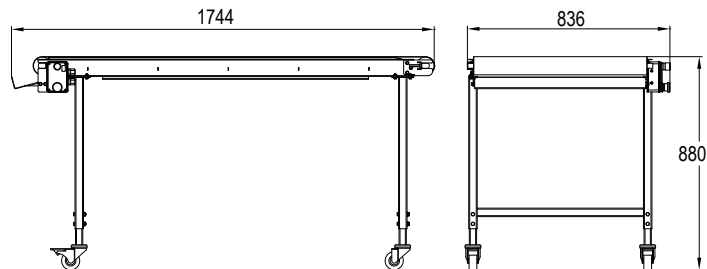

Nastro di evacuazione formatrice

NEW DRIVY-S

NEW MOOV-M

NEW MOOV-L

CARATTERISTICHE	DRIVY-S	MOOV-M	MOOV-L
Lunghezza	1,5m	2m	2,5m
A SCELTA			
Comandi	Sinistra/destra	Sinistra/destra	Sinistra/destra

Basi formatrice inox

Base semplice

Base con spazio portaoggetti

Dimensioni base semplice (in mm)

Dimensioni base con spazio portaoggetti (in mm)