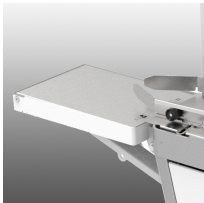

FULL

- ✓ Continu snijden van alle soorten brood
- ✓ Hoge snelheid dankzij de toevoerbanden met motoraandrijving
- ✓ Robuust
- ✓ Regelbare snelheid

KENMERKEN

Max. afmetingen van het brood (Lxh) in cm	52 x 16
Opklapbare zakopblazer	•
Motorvermogen in kW	1,1
Nettogewicht in kg	365
Mesbladtype en afmetingen in mm	Staal 13 x 0,7

TECHNISCHE SPECIFICATIES

Snijbreedte in mm	11,12,13,14,15,16,17,18
Aansluiting	230 V driefasig,400 V driefasig

STERKE PUNTEN

Opklapbare zakopblazer (optie)

Zorgt voor tijdwinst bij het verpakken.

Bedieningspaneel vooraan

Hoogteregeling met motoraandrijving van de bovenste band (hoogte van de broden). Naast de bedieningselementen aan de voorzijde, kunt u uw werktijd nauwkeurig bijhouden met een urenteller.

Laadband achteraan

Garandeert een regelmatige, continue snit dankzij de regelbare geleiders aan de zijkanten.

Snelheidsregelaar

Maakt het mogelijk om de snijsnelheid te regelen volgens het broodtype.