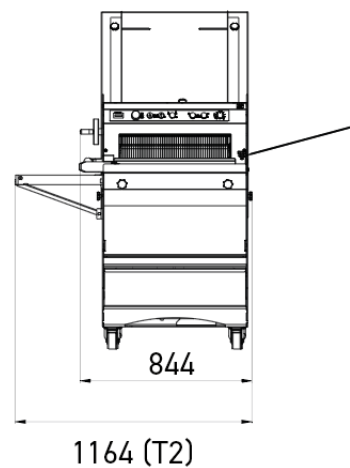

FULL

- ✓ Continu snijden van alle soorten brood
- ✓ Hoge snelheid dankzij de toevoerbanden met motoraandrijving
- ✓ Robuust
- ✓ Regelbare snelheid

KENMERKEN

Max. afmetingen van het brood (Lxh) in cm	52 x 16
Opklapbare zakopblazer	•
Motorvermogen in kW	1,1
Nettogewicht in kg	365
Mesbladtype en afmetingen in mm	Staal 13 x 0,7

TECHNISCHE SPECIFICATIES

Snijbreedte in mm	11,12,13,14,15,16,17,18
Aansluiting	230 V driefasig,400 V driefasig

STERKE PUNTEN

Opklapbare zakopblazer (optie)

Zorgt voor tijdwinst bij het verpakken.

Bedieningspaneel vooraan