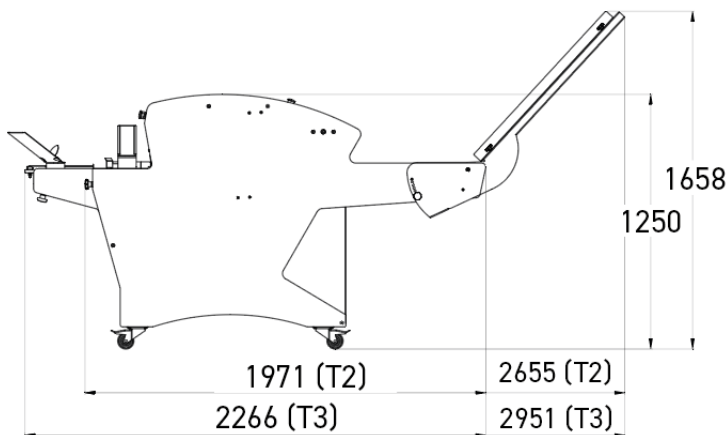

FULL

- ✓ Continu snijden van alle soorten brood
- ✓ Hoge snelheid dankzij de toevoerbanden met motoraandrijving
- ✓ Robuust
- ✓ Regelbare snelheid

KENMERKEN

Max. afmetingen van het brood (Lxh) in cm	52 x 16
Opklapbare zakopblazer	•
Motorvermogen in kW	1,1
Nettogewicht in kg	365
Mesbladtype en afmetingen in mm	Staal 13 x 0,7

TECHNISCHE SPECIFICATIES

Snijbreedte in mm	11,12,13,14,15,16,17,18
Aansluiting	230 V driefasig,400 V driefasig

STERKE PUNTEN

Opklapbare zakopblazer (optie)

Zorgt voor tijdwinst bij het verpakken.

Bedieningspaneel vooraan

Hoogteregeling met motoraandrijving van de bovenste band (hoogte van de broden). Naast de bedieningselementen aan de voorzijde, kunt u uw werktijd nauwkeurig bijhouden met een urenteller.

Laadband achteraan