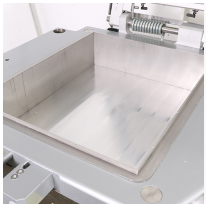

KENMERKEN

Afmetingen van de kuipen (lxbxh) in mm	460 x 387 x 125
Inhoud van de kuipen in kg	5
Persdeksel	•
Motorvermogen in kW	1,5
Nettogewicht in kg	285

STERKE PUNTEN

Roestvrijstalen kuip

Voor een optimale hygiëne en een gemakkelijk onderhoud.