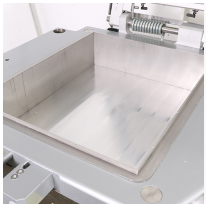

ХАРАКТЕРИСТИКИ

Размеры кювет, мм (Д x Ш x В)	460 x 387 x 125
Вместимость кювет, кг	5
Крышка для прессовки	•
Мощность мотора, кВт	1,5
Масса нетто, кг	285

УНИКАЛЬНЫЕ СВОЙСТВА

Кювета из нержавеющей стали

Для оптимальной гигиены и удобного обслуживания.